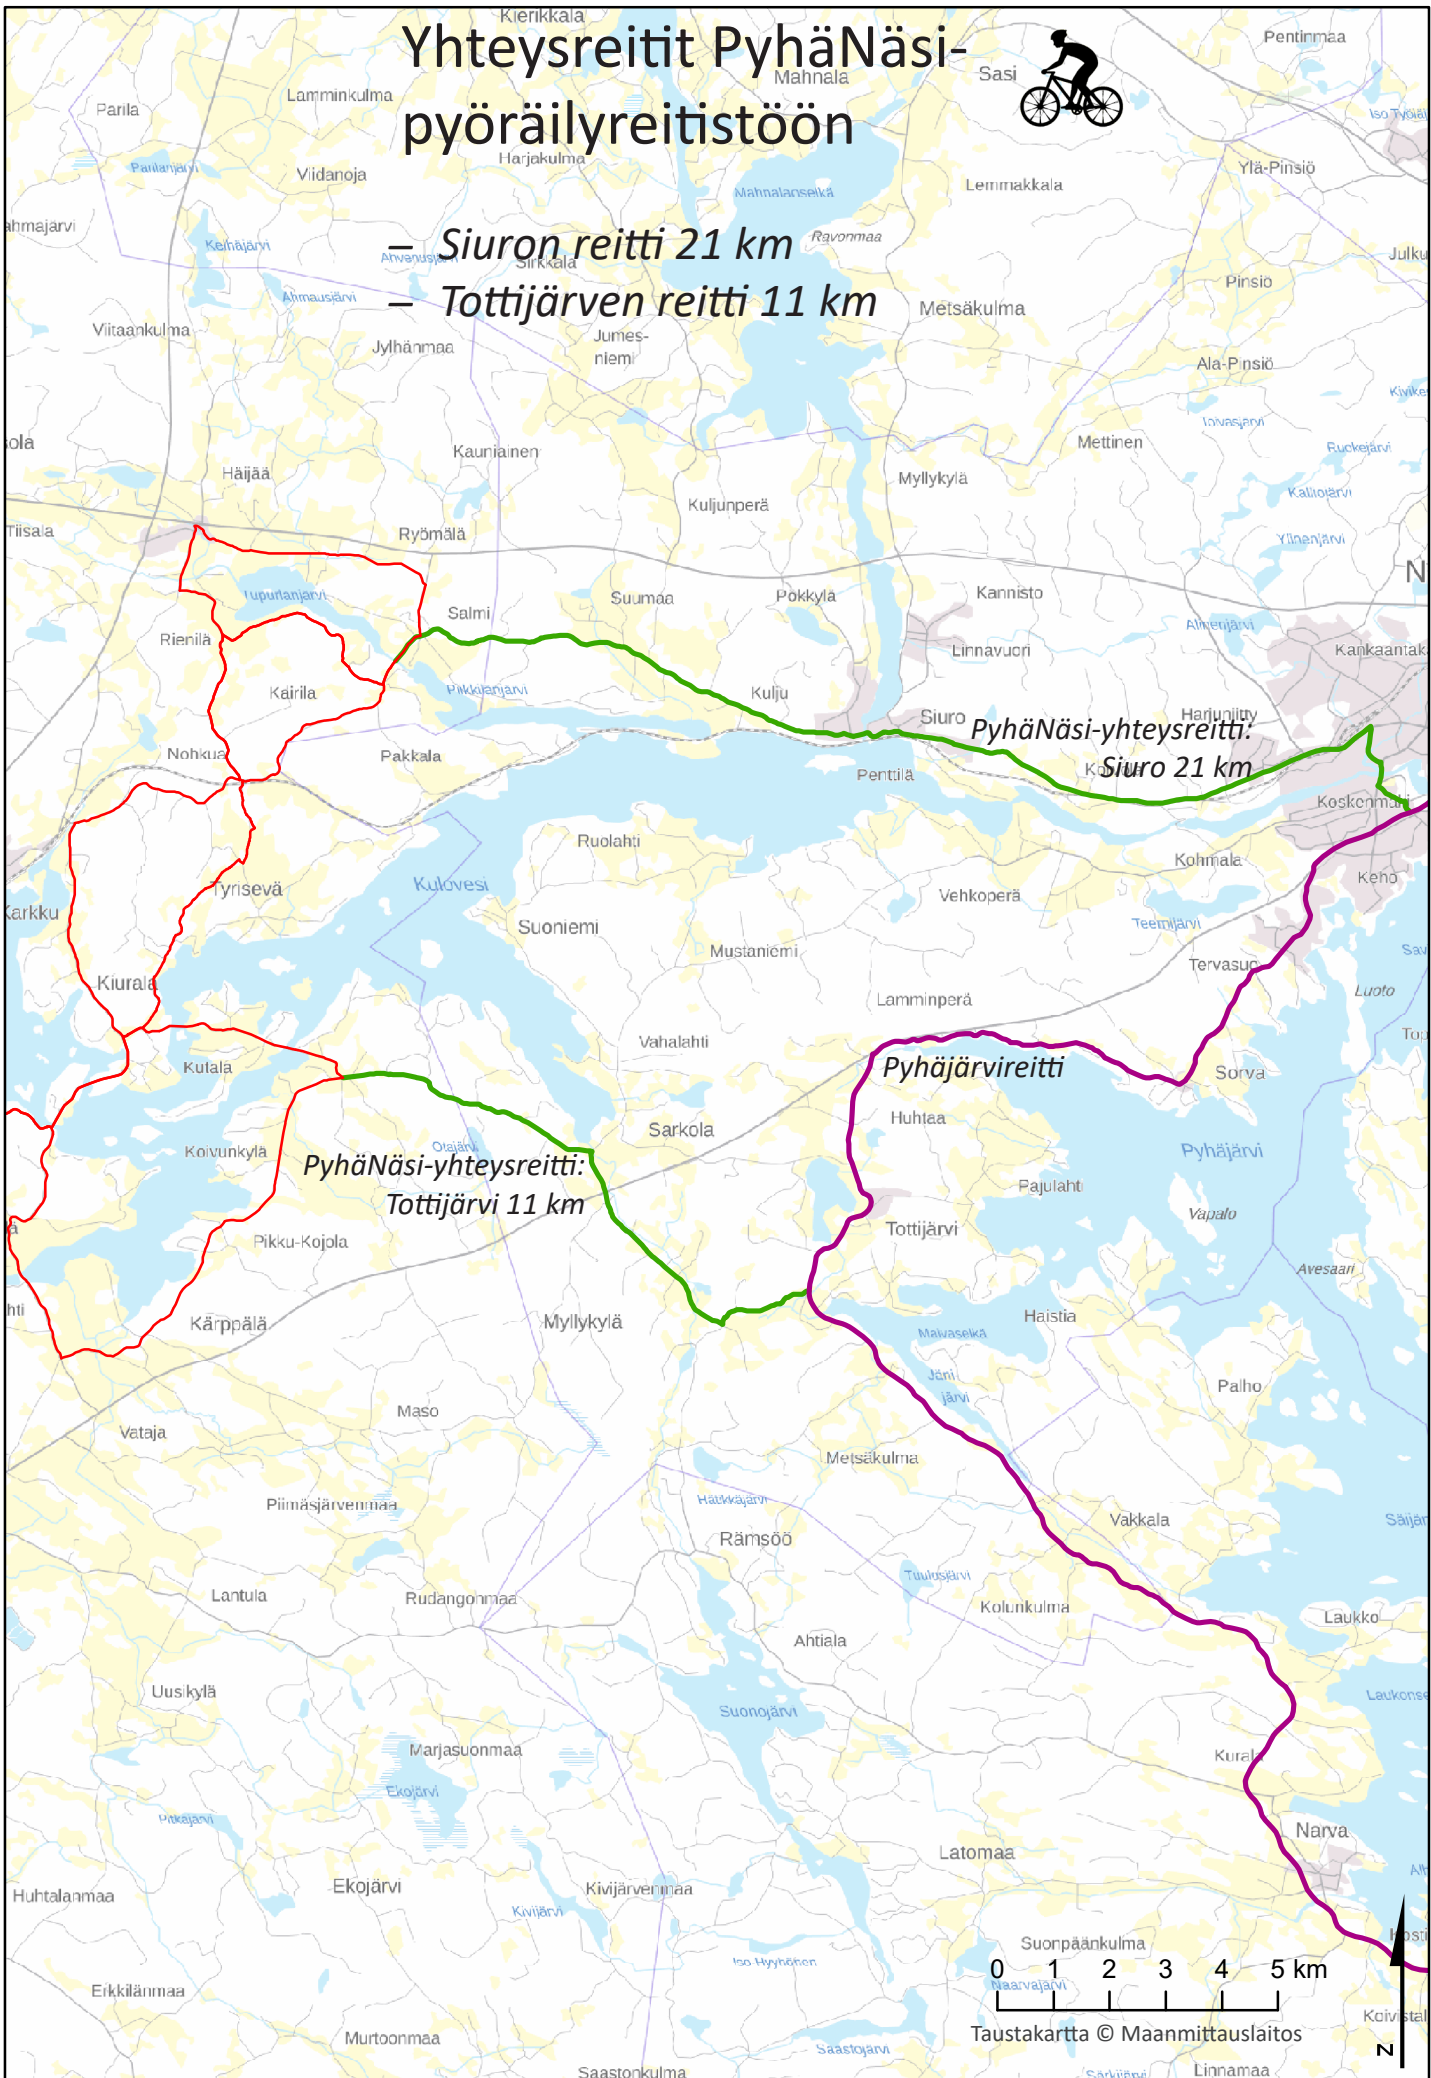

Yhteysreitit PyhäNäsi- pyöräilyreitistöön

– Siuron reitti 21 km

– Tottijärven reitti 11 km

PyhäNäsi-yhteysreitti:
Siuro 21 km

PyhäNäsi-yhteysreitti:
Tottijärvi 11 km

Pyhäjärvi-reitti

Taustakartta © Maanmittauslaitos